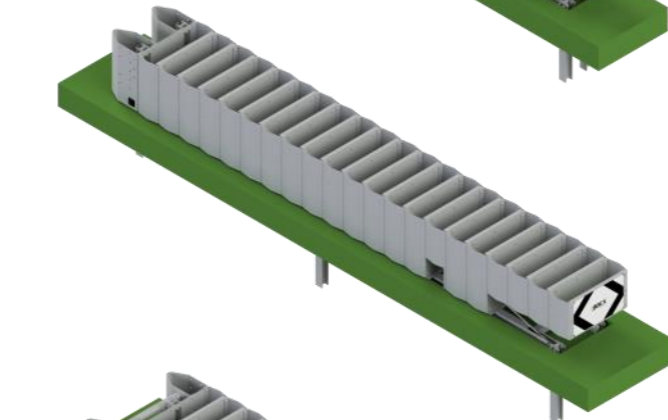

OBEX C80 P330

- Modello: parallelo
- Lunghezza: 4,85m
- Larghezza: 330mm

OBEX C80 P600

- Modello: parallelo
- Lunghezza: 4,85m
- Larghezza: 600mm

OBEX C80 P900

- Modello: parallelo
- Lunghezza: 4,85m
- Larghezza: 900mm

OBEX C80 P1600

- Modello: parallelo
- Lunghezza: 4,85m
- Larghezza: 1600mm

OBEX C80 W2300

- Modello: divergente
- Lunghezza: 4,85m
- Larghezza: 2300mm - 1900mm

Attenuatori d'urto classe 110

OBEX C110 P330

- Modello: parallelo
- Lunghezza: 7,00m
- Larghezza: 330mm

OBEX C110 P600

- Modello: parallelo
- Lunghezza: 7,00m
- Larghezza: 600mm

OBEX C110 P900

- Modello: parallelo
- Lunghezza: 7,00m
- Larghezza: 900mm

OBEX C110 P1600

- Modello: parallelo
- Lunghezza: 7,00m
- Larghezza: 1600mm

OBEX C110 W2300

- Modello: divergente
- Lunghezza: 7,00m
- Larghezza: 2300mm - 1700mm

Contacts

Ireland

Patrick O'Reilly
M: +353(0)86 8354022
E: patrick@obexsystems.com

Italy

Alberto Stevanato
M: +39 347 7739489
E: alberto@obexsystems.com