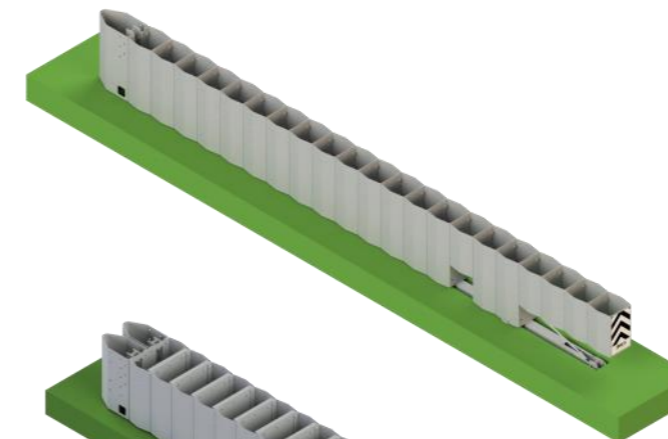

OBEX C80 P330

- Modello: parallelo
- Lunghezza: 4,85m
- Larghezza: 330mm

OBEX C80 P600

- Modello: parallelo
- Lunghezza: 4,85m
- Larghezza: 600mm

OBEX C80 P900

- Modello: parallelo
- Lunghezza: 4,85m
- Larghezza: 900mm

OBEX C80 P1600

- Modello: parallelo
- Lunghezza: 4,85m
- Larghezza: 1600mm

OBEX C80 W2300

- Modello: divergente
- Lunghezza: 4,85m
- Larghezza: 2300mm - 1900mm

Attenuatori d'urto classe 110

OBEX C110 P330

- Modello: parallelo
- Lunghezza: 7,00m
- Larghezza: 330mm

OBEX C110 P600

- Modello: parallelo
- Lunghezza: 7,00m
- Larghezza: 600mm

OBEX C110 P900

- Modello: parallelo
- Lunghezza: 7,00m
- Larghezza: 900mm

OBEX C110 P1600

- Modello: parallelo
- Lunghezza: 7,00m
- Larghezza: 1600mm

OBEX C110 W2300

- Modello: divergente
- Lunghezza: 7,00m
- Larghezza: 2300mm - 1700mm

Contacts

Ireland

Patrick O'Reilly
M: +353(0)86 8354022
E: patrick@obexsystems.com

Italy

Alberto Stevanato
M: +39 347 7739489
E: alberto@obexsystems.com