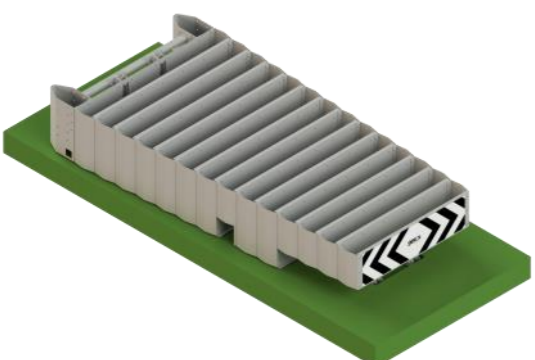

OBEX C80 P330

- Modello: parallelo
- Lunghezza: 4,85m
- Larghezza: 330mm

OBEX C80 P600

- Modello: parallelo
- Lunghezza: 4,85m
- Larghezza: 600mm

OBEX C80 P900

- Modello: parallelo
- Lunghezza: 4,85m
- Larghezza: 900mm

OBEX C80 P1600

- Modello: parallelo
- Lunghezza: 4,85m
- Larghezza: 1600mm

OBEX C80 W2300

- Modello: divergente
- Lunghezza: 4,85m
- Larghezza: 2300mm - 1900mm

Attenuatori d'urto classe 110

OBEX C110 P330

- Modello: parallelo
- Lunghezza: 7,00m
- Larghezza: 330mm

OBEX C110 P600

- Modello: parallelo
- Lunghezza: 7,00m
- Larghezza: 600mm

OBEX C110 P900

- Modello: parallelo
- Lunghezza: 7,00m
- Larghezza: 900mm

OBEX C110 P1600

- Modello: parallelo
- Lunghezza: 7,00m
- Larghezza: 1600mm

OBEX C110 W2300

- Modello: divergente
- Lunghezza: 7,00m
- Larghezza: 2300mm - 1700mm

Contacts

Ireland

Patrick O'Reilly
M: +353(0)86 8354022
E: patrick@obexsystems.com

Italy

Alberto Stevanato
M: +39 347 7739489
E: alberto@obexsystems.com