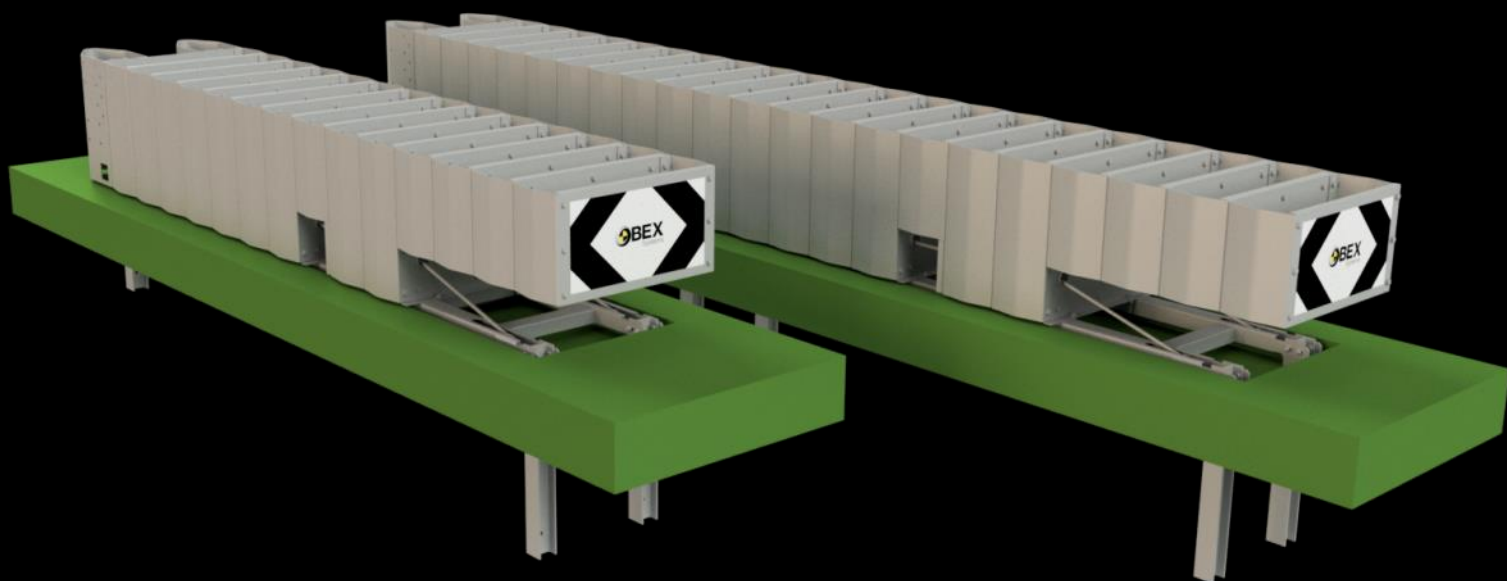

OBEX Attenuatori d'urto

Attenuatori d'urto classi 80, 100 e 110

Testati e certificati secondo la norma EN 1317-3