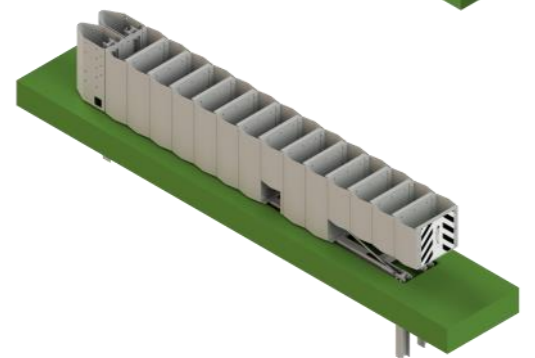

OBEX C80 P330

- Modello: parallelo
- Lunghezza: 4,85m
- Larghezza: 330mm

OBEX C80 P600

- Modello: parallelo
- Lunghezza: 4,85m
- Larghezza: 600mm

OBEX C80 P900

- Modello: parallelo
- Lunghezza: 4,85m
- Larghezza: 900mm

OBEX C80 P1600

- Modello: parallelo
- Lunghezza: 4,85m
- Larghezza: 1600mm

OBEX C80 W2300

- Modello: divergente
- Lunghezza: 4,85m
- Larghezza: 2300mm - 1900mm

Attenuatori d'urto classe 110

OBEX C110 P330

- Modello: parallelo
- Lunghezza: 7,00m
- Larghezza: 330mm

OBEX C110 P600

- Modello: parallelo
- Lunghezza: 7,00m
- Larghezza: 600mm

OBEX C110 P900

- Modello: parallelo
- Lunghezza: 7,00m
- Larghezza: 900mm

OBEX C110 P1600

- Modello: parallelo
- Lunghezza: 7,00m
- Larghezza: 1600mm

OBEX C110 W2300

- Modello: divergente
- Lunghezza: 7,00m
- Larghezza: 2300mm - 1700mm

Contacts

Ireland

Patrick O'Reilly
M: +353(0)86 8354022
E: patrick@obexsystems.com

Italy

Alberto Stevanato
M: +39 347 7739489
E: alberto@obexsystems.com