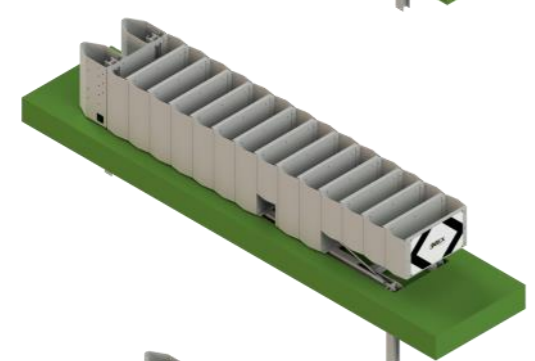

OBEX C80 P330

- Modello: parallelo
- Lunghezza: 4,85m
- Larghezza: 330mm

OBEX C80 P600

- Modello: parallelo
- Lunghezza: 4,85m
- Larghezza: 600mm

OBEX C80 P900

- Modello: parallelo
- Lunghezza: 4,85m
- Larghezza: 900mm

OBEX C80 P1600

- Modello: parallelo
- Lunghezza: 4,85m
- Larghezza: 1600mm

OBEX C80 W2300

- Modello: divergente
- Lunghezza: 4,85m
- Larghezza: 2300mm - 1900mm

Attenuatori d'urto classe 110

OBEX C110 P330

- Modello: parallelo
- Lunghezza: 7,00m
- Larghezza: 330mm

OBEX C110 P600

- Modello: parallelo
- Lunghezza: 7,00m
- Larghezza: 600mm

OBEX C110 P900

- Modello: parallelo
- Lunghezza: 7,00m
- Larghezza: 900mm

OBEX C110 P1600

- Modello: parallelo
- Lunghezza: 7,00m
- Larghezza: 1600mm

OBEX C110 W2300

- Modello: divergente
- Lunghezza: 7,00m
- Larghezza: 2300mm - 1700mm

Contacts

Ireland

Patrick O'Reilly
M: +353(0)86 8354022
E: patrick@obexsystems.com

Italy

Alberto Stevanato
M: +39 347 7739489
E: alberto@obexsystems.com