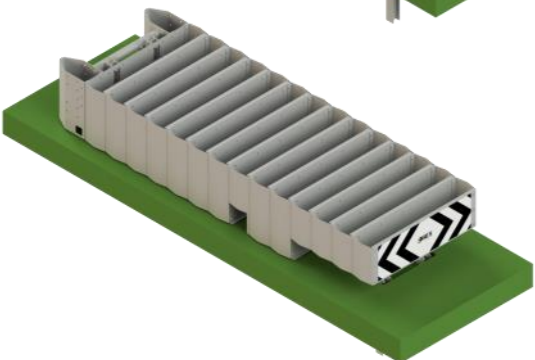

OBEX C80 P330

- Modello: parallelo
- Lunghezza: 4,85m
- Larghezza: 330mm

OBEX C80 P600

- Modello: parallelo
- Lunghezza: 4,85m
- Larghezza: 600mm

OBEX C80 P900

- Modello: parallelo
- Lunghezza: 4,85m
- Larghezza: 900mm

OBEX C80 P1600

- Modello: parallelo
- Lunghezza: 4,85m
- Larghezza: 1600mm

OBEX C80 W2300

- Modello: divergente
- Lunghezza: 4,85m
- Larghezza: 2300mm - 1900mm

Attenuatori d'urto classe 110

OBEX C110 P330

- Modello: parallelo
- Lunghezza: 7,00m
- Larghezza: 330mm

OBEX C110 P600

- Modello: parallelo
- Lunghezza: 7,00m
- Larghezza: 600mm

OBEX C110 P900

- Modello: parallelo
- Lunghezza: 7,00m
- Larghezza: 900mm

OBEX C110 P1600

- Modello: parallelo
- Lunghezza: 7,00m
- Larghezza: 1600mm

OBEX C110 W2300

- Modello: divergente
- Lunghezza: 7,00m
- Larghezza: 2300mm - 1700mm

Contacts

Ireland

Patrick O'Reilly
M: +353(0)86 8354022
E: patrick@obexsystems.com

Italy

Alberto Stevanato
M: +39 347 7739489
E: alberto@obexsystems.com