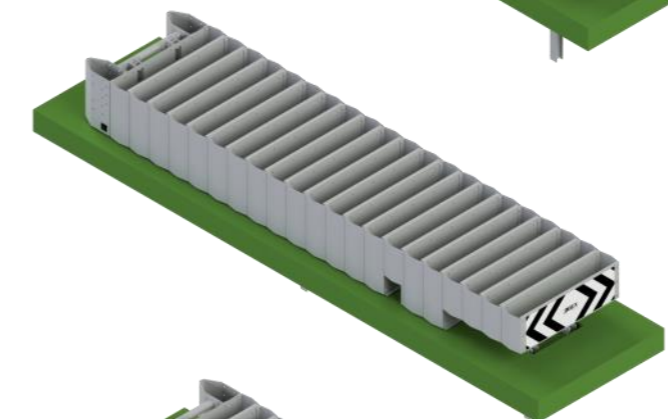

OBEX C80 P330

- Modello: parallelo
- Lunghezza: 4,85m
- Larghezza: 330mm

OBEX C80 P600

- Modello: parallelo
- Lunghezza: 4,85m
- Larghezza: 600mm

OBEX C80 P900

- Modello: parallelo
- Lunghezza: 4,85m
- Larghezza: 900mm

OBEX C80 P1600

- Modello: parallelo
- Lunghezza: 4,85m
- Larghezza: 1600mm

OBEX C80 W2300

- Modello: divergente
- Lunghezza: 4,85m
- Larghezza: 2300mm - 1900mm

Attenuatori d'urto classe 110

OBEX C110 P330

- Modello: parallelo
- Lunghezza: 7,00m
- Larghezza: 330mm

OBEX C110 P600

- Modello: parallelo
- Lunghezza: 7,00m
- Larghezza: 600mm

OBEX C110 P900

- Modello: parallelo
- Lunghezza: 7,00m
- Larghezza: 900mm

OBEX C110 P1600

- Modello: parallelo
- Lunghezza: 7,00m
- Larghezza: 1600mm

OBEX C110 W2300

- Modello: divergente
- Lunghezza: 7,00m
- Larghezza: 2300mm - 1700mm

Contacts

Ireland

Patrick O'Reilly
M: +353(0)86 8354022
E: patrick@obexsystems.com

Italy

Alberto Stevanato
M: +39 347 7739489
E: alberto@obexsystems.com