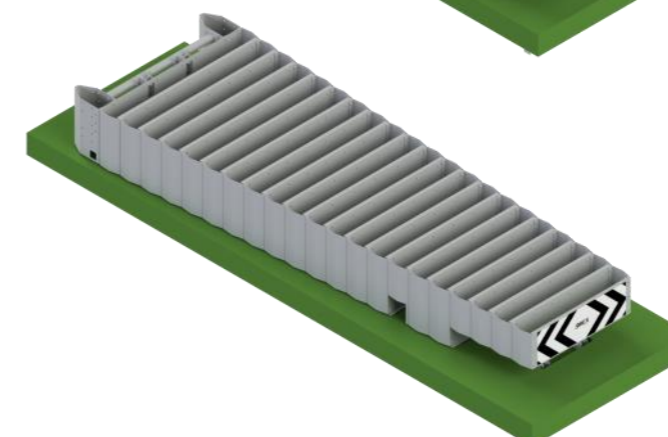

OBEX C80 P330

- Modello: parallelo
- Lunghezza: 4,85m
- Larghezza: 330mm

OBEX C80 P600

- Modello: parallelo
- Lunghezza: 4,85m
- Larghezza: 600mm

OBEX C80 P900

- Modello: parallelo
- Lunghezza: 4,85m
- Larghezza: 900mm

OBEX C80 P1600

- Modello: parallelo
- Lunghezza: 4,85m
- Larghezza: 1600mm

OBEX C80 W2300

- Modello: divergente
- Lunghezza: 4,85m
- Larghezza: 2300mm - 1900mm

Attenuatori d'urto classe 110

OBEX C110 P330

- Modello: parallelo
- Lunghezza: 7,00m
- Larghezza: 330mm

OBEX C110 P600

- Modello: parallelo
- Lunghezza: 7,00m
- Larghezza: 600mm

OBEX C110 P900

- Modello: parallelo
- Lunghezza: 7,00m
- Larghezza: 900mm

OBEX C110 P1600

- Modello: parallelo
- Lunghezza: 7,00m
- Larghezza: 1600mm

OBEX C110 W2300

- Modello: divergente
- Lunghezza: 7,00m
- Larghezza: 2300mm - 1700mm

Contacts

Ireland

Patrick O'Reilly
M: +353(0)86 8354022
E: patrick@obexsystems.com

Italy

Alberto Stevanato
M: +39 347 7739489
E: alberto@obexsystems.com