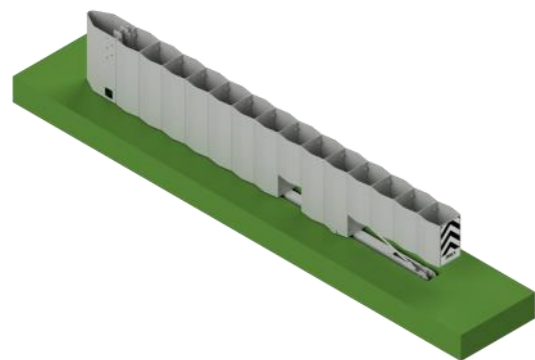

OBEX C80 P330

- Modello: parallelo
- Lunghezza: 4,85m
- Larghezza: 330mm

OBEX C80 P600

- Modello: parallelo
- Lunghezza: 4,85m
- Larghezza: 600mm

OBEX C80 P900

- Modello: parallelo
- Lunghezza: 4,85m
- Larghezza: 900mm

OBEX C80 P1600

- Modello: parallelo
- Lunghezza: 4,85m
- Larghezza: 1600mm

OBEX C80 W2300

- Modello: divergente
- Lunghezza: 4,85m
- Larghezza: 2300mm - 1900mm

Attenuatori d'urto classe 110

OBEX C110 P330

- Modello: parallelo
- Lunghezza: 7,00m
- Larghezza: 330mm

OBEX C110 P600

- Modello: parallelo
- Lunghezza: 7,00m
- Larghezza: 600mm

OBEX C110 P900

- Modello: parallelo
- Lunghezza: 7,00m
- Larghezza: 900mm

OBEX C110 P1600

- Modello: parallelo
- Lunghezza: 7,00m
- Larghezza: 1600mm

OBEX C110 W2300

- Modello: divergente
- Lunghezza: 7,00m
- Larghezza: 2300mm - 1700mm

Contacts

Ireland

Patrick O'Reilly
M: +353(0)86 8354022
E: patrick@obexsystems.com

Italy

Alberto Stevanato
M: +39 347 7739489
E: alberto@obexsystems.com