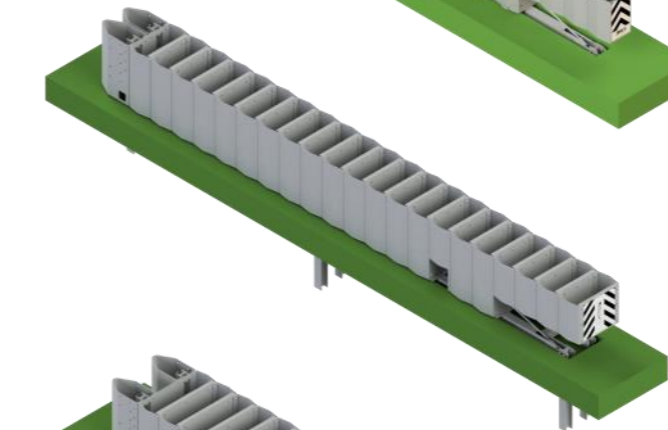

OBEX C80 P330

- Modello: parallelo
- Lunghezza: 4,85m
- Larghezza: 330mm

OBEX C80 P600

- Modello: parallelo
- Lunghezza: 4,85m
- Larghezza: 600mm

OBEX C80 P900

- Modello: parallelo
- Lunghezza: 4,85m
- Larghezza: 900mm

OBEX C80 P1600

- Modello: parallelo
- Lunghezza: 4,85m
- Larghezza: 1600mm

OBEX C80 W2300

- Modello: divergente
- Lunghezza: 4,85m
- Larghezza: 2300mm - 1900mm

Attenuatori d'urto classe 110

OBEX C110 P330

- Modello: parallelo
- Lunghezza: 7,00m
- Larghezza: 330mm

OBEX C110 P600

- Modello: parallelo
- Lunghezza: 7,00m
- Larghezza: 600mm

OBEX C110 P900

- Modello: parallelo
- Lunghezza: 7,00m
- Larghezza: 900mm

OBEX C110 P1600

- Modello: parallelo
- Lunghezza: 7,00m
- Larghezza: 1600mm

OBEX C110 W2300

- Modello: divergente
- Lunghezza: 7,00m
- Larghezza: 2300mm - 1700mm

Contacts

Ireland

Patrick O'Reilly
M: +353(0)86 8354022
E: patrick@obexsystems.com

Italy

Alberto Stevanato
M: +39 347 7739489
E: alberto@obexsystems.com